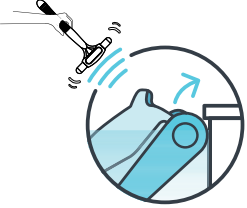

### Kablolu Havuz Temizleme Deneyiminizi Bir Üst Seviyeye Taşıyın

Uygulaması sayesinde filtre durumunu görebilir, kişiselleştirilmiş temizlik programları arasından seçim yapabilir ve Eco-Mode'u etkinleştirerek tek bir şarjla 1-2 hafta boyunca temiz bir havuzun keyfini çıkarabilirsiniz. Click-Up™ özelliği, robotu döngü ortasında durdurmanıza ve kolayca çıkarabilmek için yukarı çağırmanıza imkân tanır. Plecos FREE, PVC, fiberglas, taş yüzeyler, mozaik ve seramik kaplı havuzlar için uygundur. Bu robot, minimum çabayla maksimum sonuç sağlayarak havuzunuzu göz alıcı bir şekilde temiz tutmak için mükemmel bir tercihtir.

Kusursuz bir havuz için patentli entegre ince ve ultra ince filtreleme sistemi

4,5 saate kadar çalışır

Kolay Teslim Alma Kendi Kendine Konumlama ve Click-Up

Havuzunuzun tamamını kapsar Zemin, duvarlar, su hattı ve basamaklar