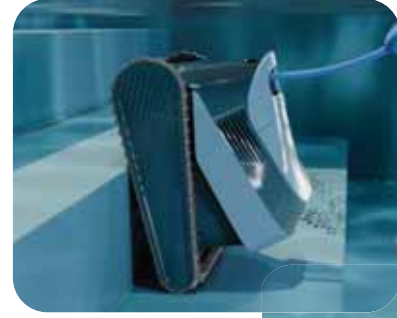

Kanıtlanmış performans Kolay kontrol

S20, 12 metrelik havuzlar için, şekil ve yüzeyde güvenilir temizlik sağlar. Zeminlerin, duvarların, su hattının, merdivenlerin ve güneşlenme alanlarının kapsamlı temizliği. Değiştirilebilir filtre, iri ve ince döküntüleri yakalar. Kablolu havuz temizleyicisinin gücü, tutarlı performans sağlar. Uygulama üzerinden kontrol sayesinde havuz temizleme inovasyonu deneyimiyle desteklenmektedir.